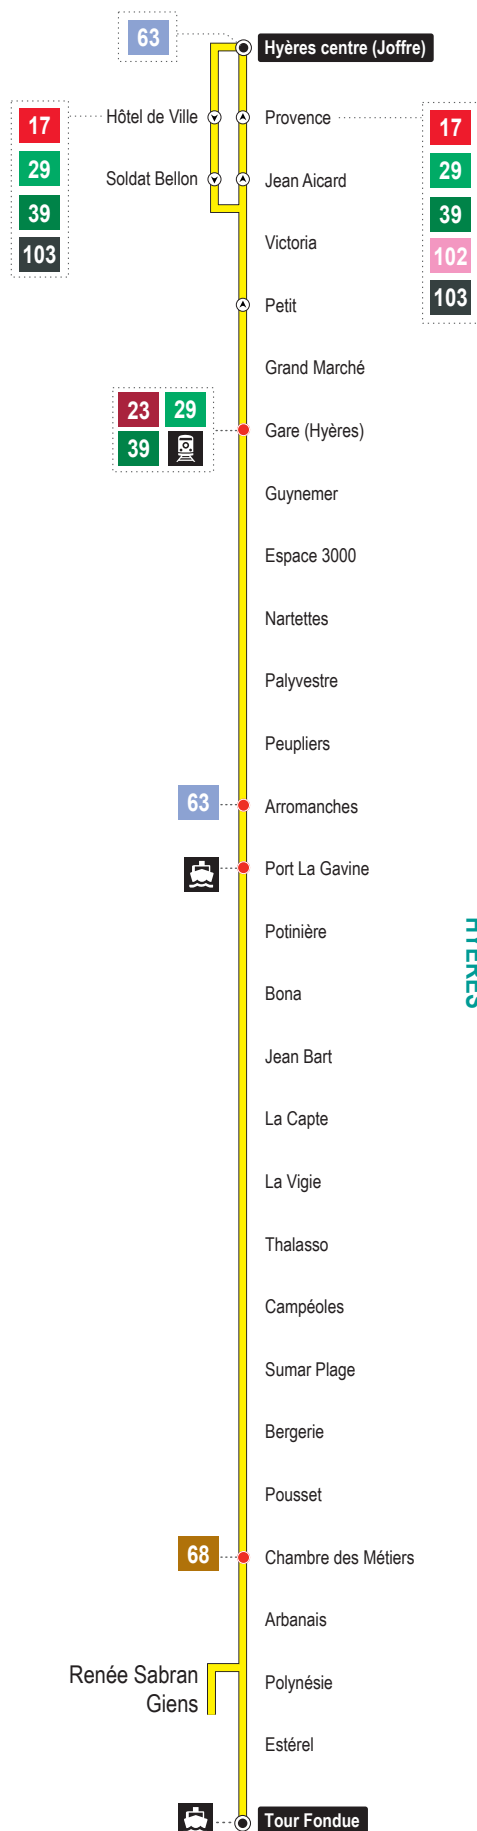

Tour Fondue	14:00	14:20	14:40	15:00	15:20	15:40	16:00	16:20	16:40	17:00	17:20	17:40	18:00	18:20	18:40	19:05	19:35	20:05		
Renée Sabran	14:05	14:25	14:45	15:05	15:25	15:45	16:05	16:25	16:48	17:08	17:28	17:47	18:07	18:27	18:47	19:12	19:40	20:10		
Giens	14:07	14:27	14:47	15:07	15:27	15:47	16:07	16:27	16:50	17:10	17:30	17:49	18:09	18:29	18:49	19:14	19:42	20:12		
Renée Sabran	14:09	14:29	14:49	15:09	15:29	15:49	16:09	16:29	16:52	17:12	17:32	17:51	18:11	18:31	18:51	19:16	19:44	20:14		
Chambre des Métiers	14:11	14:31	14:51	15:11	15:31	15:51	16:11	16:32	16:55	17:15	17:35	17:55	18:15	18:35	18:55	19:20	19:46	20:16		
La Capte	14:16	14:36	14:56	15:16	15:36	15:56	16:16	16:40	17:03	17:23	17:43	18:09	18:29	18:49	19:09	19:34	19:53	20:23		
Gare (Hyères)	14:31	14:51	15:11	15:31	15:51	16:11	16:31	16:56	17:19	17:39	18:01	18:27	18:47	19:07	19:27	19:48	20:07	20:37		
Hyères Centre (Joffre)	14:39	14:59	15:19	15:39	15:59	16:19	16:39	17:04	17:27	17:47	18:09	18:35	18:55	19:15	19:35	19:55	20:14	20:44		

# 67

Hyères Centre (Joffre)

<> Tour Fondue

# HORAIRES

Édition mai 2021

reseaumistral

MÉTROPOLE  
TOULON PROVENCE MÉDITERRANÉE

## Les + de la ligne

- Relie la Presqu'île de Giens au centre-ville d'Hyères
- Liaison à La Tour Fondue avec TLV/TVL pour Porquerolles
- Dessert les plages de la Capte et la Base Aéronavale